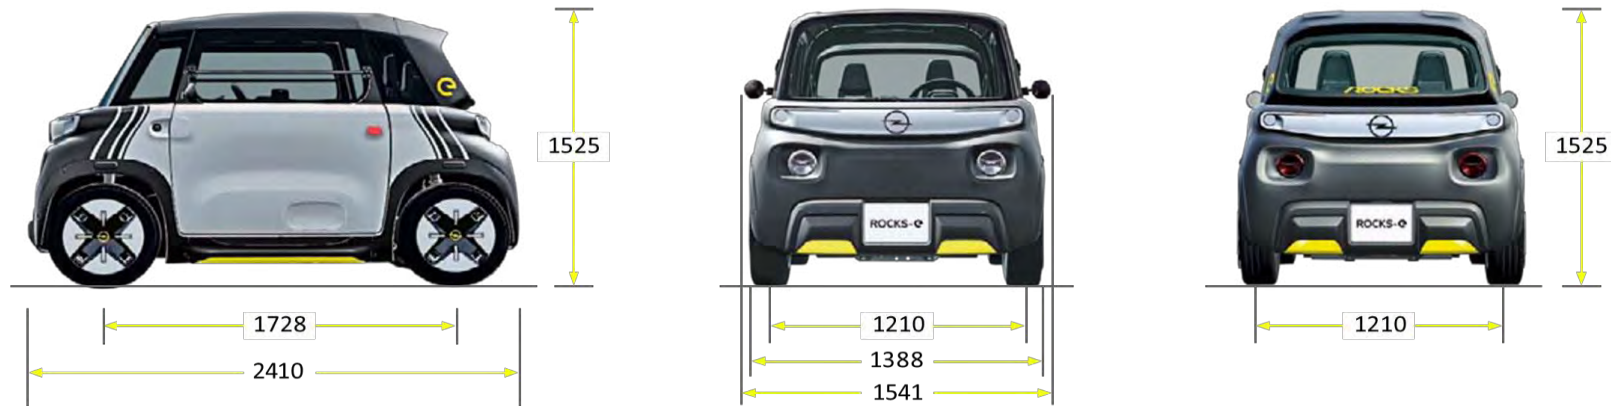

TECHNISCHE SPECIFICATIES¹

DRAAICIRKEL in m

Stoeprand tot stoeprand 7,20

INHOUD BAGAGERUIMTE in liters (volgens ECIE-methode)

Opbergruimte beenruimte passagiers zijde 63

GEWICHTEN in kg (volgens 70/156/EEC)

Leeggewicht, incl. bestuurder² 471
Toegelaten totaalgewicht 700
Laadgewicht KARGO (kg/L) 130 / 260

TECHNISCHE SPECIFICATIES BATTERIJ

Voltage	V	45
Batterij capaciteit	kWh	5,5
Max. vermogen	kW (pk) / bij tpm-1	6 (8,2)
Topsnelheid	km/u	45
WLTP verbruik, gecombineerd	kWh / 75km	4,7
Actieradius	Km	75
CO₂-uitsoot, gecombineerd	g / km	0
Laadtijd (0-80%)	Thuis stopcontact 1,8kW	4:20 uur

¹ De vermelde gegevens over de prestaties, maten en gewichten kunnen te allen tijde zonder voorafgaande kennisgeving worden gewijzigd.

² Vanaf gewicht